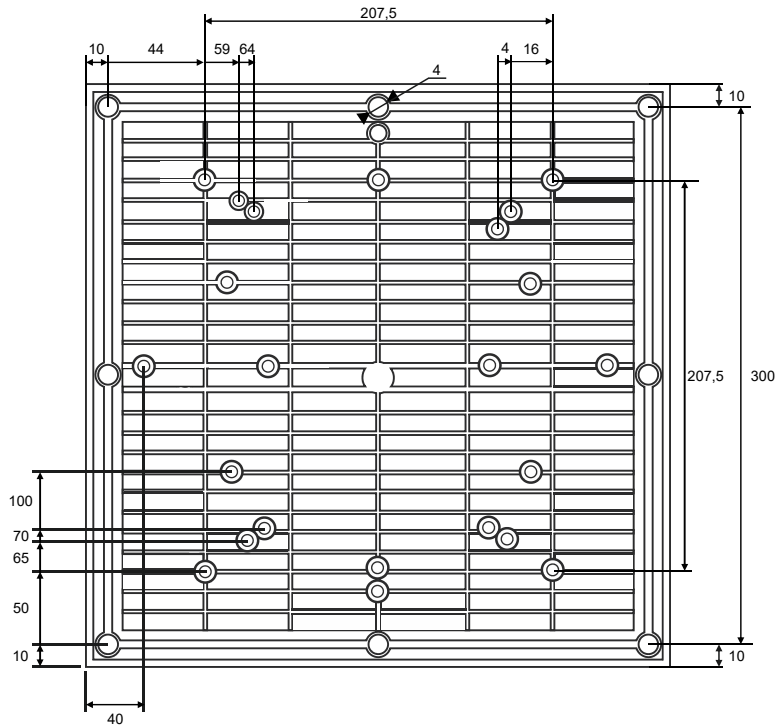

### ■ DIMENSÕES FÍSICAS (mm)

**MODELO: VENEZ 8X8-FAN8 106X106X23mm**

\* Recorte para painel: 8,1 x 8,1mm\*

Obs: Acompanham 4 parafusos M4 para a fixação da veneziana na estrutura.

**MODELO: VENEZ 12X12-12 148,5x148,5mm**

### ■ DIMENSÕES FÍSICAS (mm)

**MODELO: VENEZ 15X15-FAN12 E FAN15 204X204mm**

**\* Recorte para painel: 170 x 170mm\***

Obs: Acompanham 8 parafusos M4 para a fixação da veneziana na estrutura.

**MODELO: VENEZ 18X18 e 20X20-FAN18 e FAN 20 255X255mm**

**\* Recorte para painel: 222 x 222mm\***

Obs: Acompanham 8 parafusos M4 para a fixação da veneziana na estrutura.

### ■ DIMENSÕES FÍSICAS (mm)

**MODELO: VENEZ 20X20-FAN20 320X320x31mm**

**\* Recorte para painel: 282 x 282mm\***

*Obs: Acompanham 8 parafusos M4 para a fixação da veneziana na estrutura.*