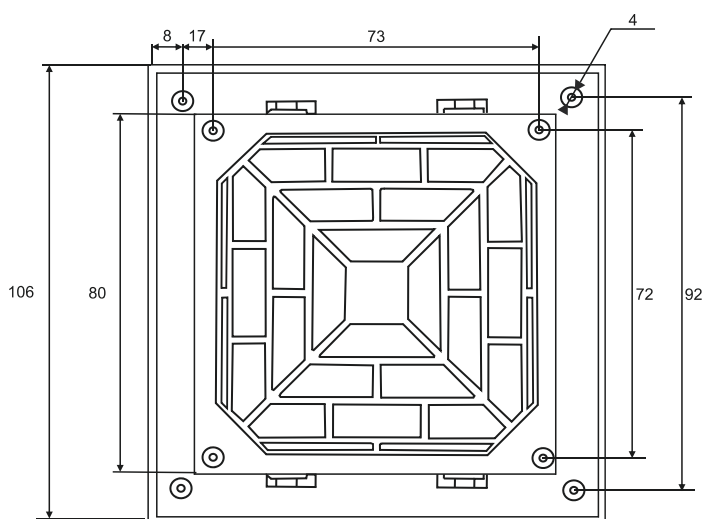

### ■ DIMENSÕES FÍSICAS (mm)

**MODELO: VENEZ 8X8-FAN8 106X106X23mm**

\* Recorte para painel: 8,1 x 8,1mm\*

Obs: Acompanham 4 parafusos M4 para a fixação da veneziana na estrutura.

**MODELO: VENEZ 12X12-12 148,5x148,5mm**

\* Recorte para painel: 120 x 120mm\*

Obs: Acompanham 8 parafusos M4 para a fixação da veneziana na estrutura.

### ■ DIMENSÕES FÍSICAS (mm)

**MODELO: VENEZ 15X15-FAN12 E FAN15 204X204mm**

**\* Recorte para painel: 170 x 170mm\***

Obs: Acompanham 8 parafusos M4 para a fixação da veneziana na estrutura.

**MODELO: VENEZ 18X18 e 20X20-FAN18 e FAN 20 255X255mm**

### ■ DIMENSÕES FÍSICAS (mm)

**MODELO: VENEZ 20X20-FAN20 320X320x31mm**

**\* Recorte para painel: 282 x 282mm\***

*Obs: Acompanham 8 parafusos M4 para a fixação da veneziana na estrutura.*