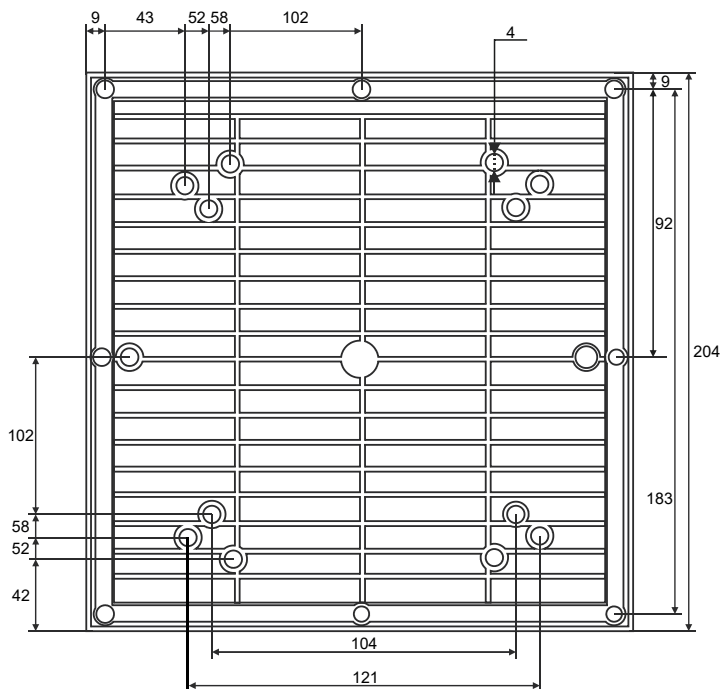

### ■ DIMENSÕES FÍSICAS (mm)

**MODELO: VENEZ 8X8-FAN8 106X106X23mm**

\* Recorte para painel: 8,1 x 8,1mm\*

Obs: Acompanham 4 parafusos M4 para a fixação da veneziana na estrutura.

**MODELO: VENEZ 12X12-12 148,5x148,5mm**

\* Recorte para painel: 120 x 120mm\*

Obs: Acompanham 8 parafusos M4 para a fixação da veneziana na estrutura.

### ■ DIMENSÕES FÍSICAS (mm)

**MODELO: VENEZ 15X15-FAN12 E FAN15 204X204mm**

**\* Recorte para painel: 170 x 170mm\***

Obs: Acompanham 8 parafusos M4 para a fixação da veneziana na estrutura.

**MODELO: VENEZ 18X18 e 20X20-FAN18 e FAN 20 255X255mm**

### ■ DIMENSÕES FÍSICAS (mm)

**MODELO: VENEZ 20X20-FAN20 320X320x31mm**

**\* Recorte para painel: 282 x 282mm\***

*Obs: Acompanham 8 parafusos M4 para a fixação da veneziana na estrutura.*