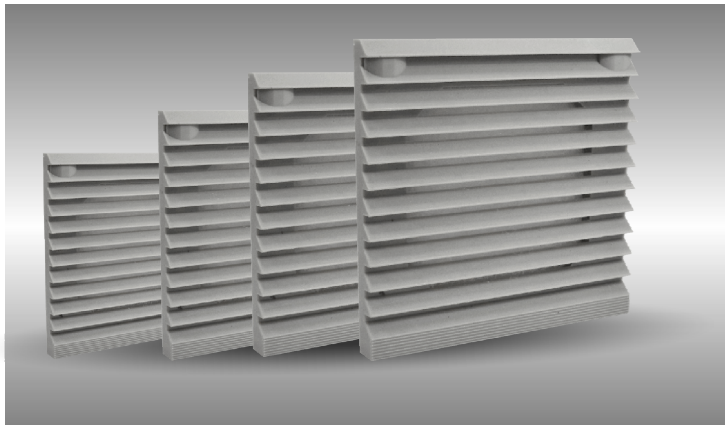

### ■ APRESENTAÇÃO

Veneziana em plástico ABS com grau de proteção IP54, própria para ser utilizada com o ventilador axial SIBRATEC. Possui várias possibilidades de fixação conforme a necessidade do cliente. Possui filtro estofado que evita a sucção de poeiras e outros corpos estranhos para dentro do aparelho em que ela está sendo utilizada.

### ■ MODELOS DISPONÍVEIS

Modelo	Cor	Dimensões (mm)	Ventiladores
VENEZ 8X8	Bege	106X106X22	FAN 8
VENEZ 12X12	Cinza	148,5X148,5X27,5	FAN 12
VENEZ 15X15	Bege	204X204X28,5	FAN 12 e FAN 15
VENEZ 18X18 e 20x20	Cinza	254X254X29	FAN 18 e FAN 20
VENEZ 20X20	Cinza	320X320X31	FAN 20

### ■ DIMENSÕES FÍSICAS (mm)

**MODELO: VENEZ 8X8-FAN8 106X106X23mm**

\* Recorte para painel: 8,1 x 8,1mm\*

Obs: Acompanham 4 parafusos M4 para a fixação da veneziana na estrutura.

**MODELO: VENEZ 12X12-12 148,5x148,5mm**

### ■ DIMENSÕES FÍSICAS (mm)

**MODELO: VENEZ 20X20-FAN20 320X320x31mm**

**\* Recorte para painel: 282 x 282mm\***

*Obs: Acompanham 8 parafusos M4 para a fixação da veneziana na estrutura.*