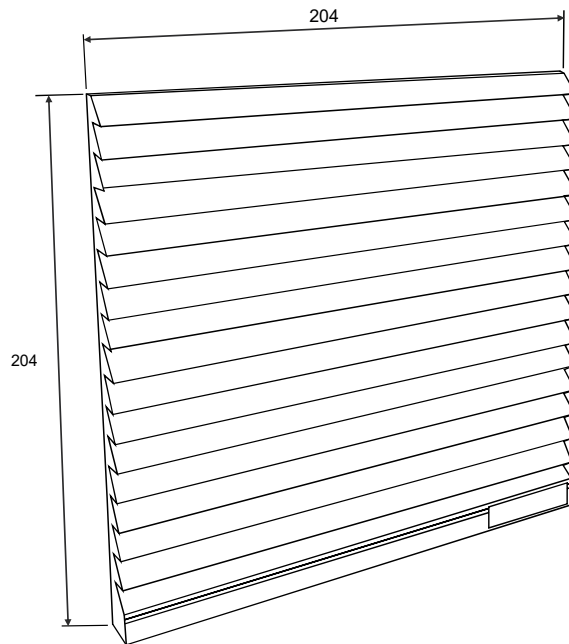

### ■ DIMENSÕES FÍSICAS (mm)

**MODELO: VENEZ 8X8-FAN8 106X106X23mm**

\* Recorte para painel: 8,1 x 8,1mm\*

Obs: Acompanham 4 parafusos M4 para a fixação da veneziana na estrutura.

**MODELO: VENEZ 12X12-12 148,5x148,5mm**

\* Recorte para painel: 120 x 120mm\*

Obs: Acompanham 8 parafusos M4 para a fixação da veneziana na estrutura.

### ■ DIMENSÕES FÍSICAS (mm)

**MODELO: VENEZ 15X15-FAN12 E FAN15 204X204mm**

**\* Recorte para painel: 170 x 170mm\***

Obs: Acompanham 8 parafusos M4 para a fixação da veneziana na estrutura.

**MODELO: VENEZ 18X18 e 20X20-FAN18 e FAN 20 255X255mm**

### ■ DIMENSÕES FÍSICAS (mm)

**MODELO: VENEZ 20X20-FAN20 320X320x31mm**

**\* Recorte para painel: 282 x 282mm\***

*Obs: Acompanham 8 parafusos M4 para a fixação da veneziana na estrutura.*