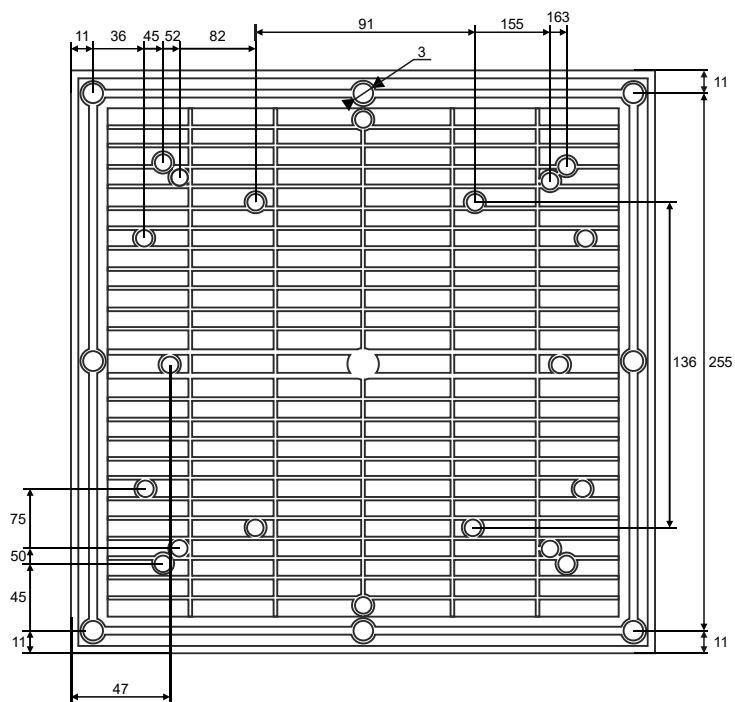

### ■ DIMENSÕES FÍSICAS (mm)

**MODELO: VENEZ 8X8-FAN8 106X106X23mm**

\* Recorte para painel: 8,1 x 8,1mm\*

Obs: Acompanham 4 parafusos M4 para a fixação da veneziana na estrutura.

**MODELO: VENEZ 12X12-12 148,5x148,5mm**

### ■ DIMENSÕES FÍSICAS (mm)

**MODELO: VENEZ 15X15-FAN12 E FAN15 204X204mm**

**\* Recorte para painel: 170 x 170mm\***

Obs: Acompanham 8 parafusos M4 para a fixação da veneziana na estrutura.

**MODELO: VENEZ 18X18 e 20X20-FAN18 e FAN 20 255X255mm**

**\* Recorte para painel: 222 x 222mm\***

Obs: Acompanham 8 parafusos M4 para a fixação da veneziana na estrutura.

### ■ DIMENSÕES FÍSICAS (mm)

**MODELO: VENEZ 20X20-FAN20 320X320x31mm**

**\* Recorte para painel: 282 x 282mm\***

*Obs: Acompanham 8 parafusos M4 para a fixação da veneziana na estrutura.*