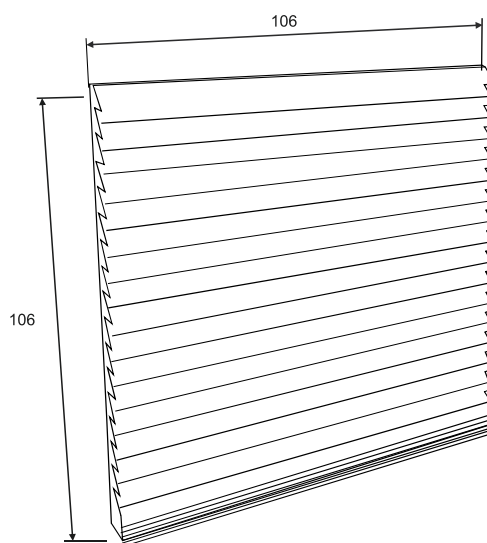

### ■ APRESENTAÇÃO

Veneziana em plástico ABS com grau de proteção IP54, própria para ser utilizada com o ventilador axial SIBRATEC. Possui várias possibilidades de fixação conforme a necessidade do cliente. Possui filtro estofado que evita a sucção de poeiras e outros corpos estranhos para dentro do aparelho em que ela está sendo utilizada.

### ■ DIMENSÕES FÍSICAS (mm)

**MODELO: VENEZ 8X8-FAN8 106X106X23mm**

\* Recorte para painel: 8,1 x 8,1mm\*

Obs: Acompanham 4 parafusos M4 para a fixação da veneziana na estrutura.

**MODELO: VENEZ 12X12-12 148,5x148,5mm**

### ■ DIMENSÕES FÍSICAS (mm)

**MODELO: VENEZ 15X15-FAN12 E FAN15 204X204mm**

**\* Recorte para painel: 170 x 170mm\***

Obs: Acompanham 8 parafusos M4 para a fixação da veneziana na estrutura.

**MODELO: VENEZ 18X18 e 20X20-FAN18 e FAN 20 255X255mm**

### ■ DIMENSÕES FÍSICAS (mm)

**MODELO: VENEZ 20X20-FAN20 320X320x31mm**

**\* Recorte para painel: 282 x 282mm\***

*Obs: Acompanham 8 parafusos M4 para a fixação da veneziana na estrutura.*