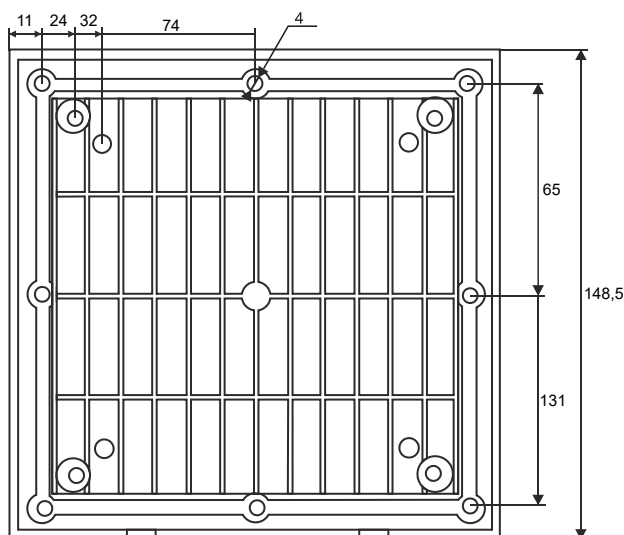

### ■ DIMENSÕES FÍSICAS (mm)

**MODELO: VENEZ 8X8-FAN8 106X106X23mm**

\* Recorte para painel: 8,1 x 8,1mm\*

Obs: Acompanham 4 parafusos M4 para a fixação da veneziana na estrutura.

**MODELO: VENEZ 12X12-12 148,5x148,5mm**

\* Recorte para painel: 120 x 120mm\*

Obs: Acompanham 8 parafusos M4 para a fixação da veneziana na estrutura.

### ■ DIMENSÕES FÍSICAS (mm)

**MODELO: VENEZ 15X15-FAN12 E FAN15 204X204mm**

**\* Recorte para painel: 170 x 170mm\***

Obs: Acompanham 8 parafusos M4 para a fixação da veneziana na estrutura.

**MODELO: VENEZ 18X18 e 20X20-FAN18 e FAN 20 255X255mm**

### ■ DIMENSÕES FÍSICAS (mm)

**MODELO: VENEZ 20X20-FAN20 320X320x31mm**

**\* Recorte para painel: 282 x 282mm\***

*Obs: Acompanham 8 parafusos M4 para a fixação da veneziana na estrutura.*