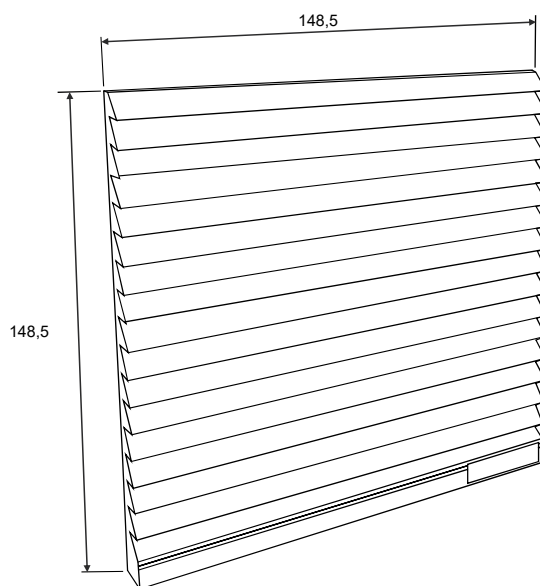

### ■ DIMENSÕES FÍSICAS (mm)

**MODELO: VENEZ 8X8-FAN8 106X106X23mm**

\* Recorte para painel: 8,1 x 8,1mm\*

Obs: Acompanham 4 parafusos M4 para a fixação da veneziana na estrutura.

**MODELO: VENEZ 12X12-12 148,5x148,5mm**

\* Recorte para painel: 120 x 120mm\*

Obs: Acompanham 8 parafusos M4 para a fixação da veneziana na estrutura.

### ■ DIMENSÕES FÍSICAS (mm)

**MODELO: VENEZ 15X15-FAN12 E FAN15 204X204mm**

**\* Recorte para painel: 170 x 170mm\***

Obs: Acompanham 8 parafusos M4 para a fixação da veneziana na estrutura.

**MODELO: VENEZ 18X18 e 20X20-FAN18 e FAN 20 255X255mm**

### ■ DIMENSÕES FÍSICAS (mm)

**MODELO: VENEZ 20X20-FAN20 320X320x31mm**

**\* Recorte para painel: 282 x 282mm\***

*Obs: Acompanham 8 parafusos M4 para a fixação da veneziana na estrutura.*