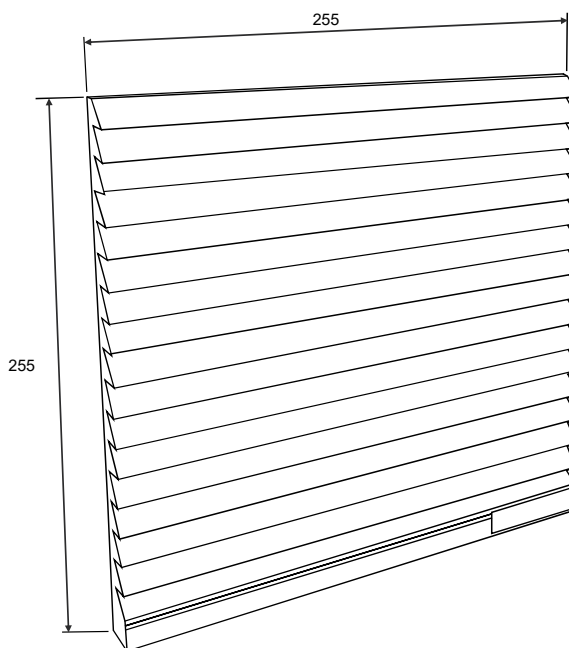

### ■ DIMENSÕES FÍSICAS (mm)

**MODELO: VENEZ 8X8-FAN8 106X106X23mm**

\* Recorte para painel: 8,1 x 8,1mm\*

Obs: Acompanham 4 parafusos M4 para a fixação da veneziana na estrutura.

**MODELO: VENEZ 12X12-12 148,5x148,5mm**

### ■ DIMENSÕES FÍSICAS (mm)

**MODELO: VENEZ 15X15-FAN12 E FAN15 204X204mm**

**\* Recorte para painel: 170 x 170mm\***

Obs: Acompanham 8 parafusos M4 para a fixação da veneziana na estrutura.

**MODELO: VENEZ 18X18 e 20X20-FAN18 e FAN 20 255X255mm**

**\* Recorte para painel: 222 x 222mm\***

Obs: Acompanham 8 parafusos M4 para a fixação da veneziana na estrutura.

### ■ DIMENSÕES FÍSICAS (mm)

**MODELO: VENEZ 20X20-FAN20 320X320x31mm**

**\* Recorte para painel: 282 x 282mm\***

*Obs: Acompanham 8 parafusos M4 para a fixação da veneziana na estrutura.*