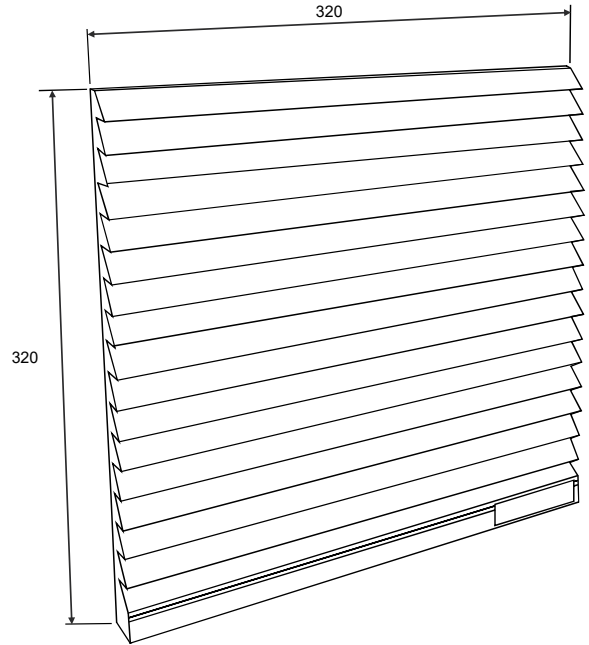

### ■ DIMENSÕES FÍSICAS (mm)

**MODELO: VENEZ 8X8-FAN8 106X106X23mm**

\* Recorte para painel: 8,1 x 8,1mm\*

Obs: Acompanham 4 parafusos M4 para a fixação da veneziana na estrutura.

**MODELO: VENEZ 12X12-12 148,5x148,5mm**

### ■ DIMENSÕES FÍSICAS (mm)

**MODELO: VENEZ 15X15-FAN12 E FAN15 204X204mm**

**\* Recorte para painel: 170 x 170mm\***

Obs: Acompanham 8 parafusos M4 para a fixação da veneziana na estrutura.

**MODELO: VENEZ 18X18 e 20X20-FAN18 e FAN 20 255X255mm**

**\* Recorte para painel: 222 x 222mm\***

Obs: Acompanham 8 parafusos M4 para a fixação da veneziana na estrutura.

### ■ DIMENSÕES FÍSICAS (mm)

**MODELO: VENEZ 20X20-FAN20 320X320x31mm**

**\* Recorte para painel: 282 x 282mm\***

*Obs: Acompanham 8 parafusos M4 para a fixação da veneziana na estrutura.*